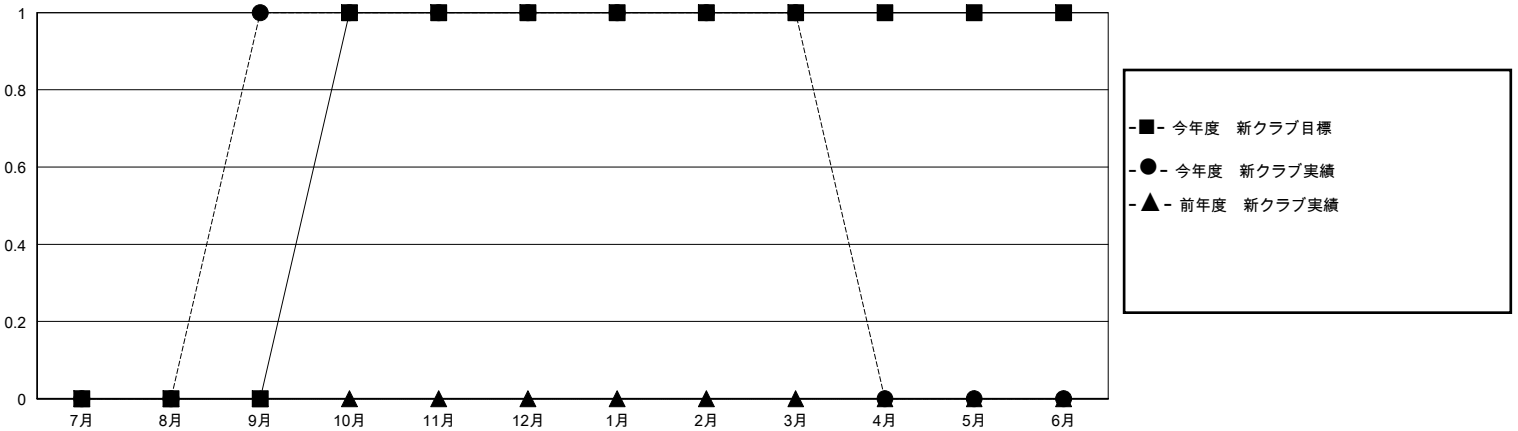

MONTHLY MEMBERSHIP PROGRESS REPORT

District 335 C

Results as of: 3/31/2024

GMT:

地域 JAPAN

GMT会則地域

クラブ				名			
結果: 2023-2024				結果: 2023-2024			
四半期	新クラブ目標	新クラブ	解散クラブ	四半期	会員純増目標	会員増強実績	退会者(転籍を含む)実際
7月/8月/9月	0	1	0	7月/8月/9月	0	170	74
10月/11月/12月	1	0	0	10月/11月/12月	300	68	65
1月/2月/3月	0	0	0	1月/2月/3月	0	98	60
4月/5月/6月	0	0	0	4月/5月/6月	0	0	0

新クラブ目標及び実績累計

会員目標及び実績累計

解散クラブ: 0	75 CLUBS OF 102 一名以上の新会員を登録	男女別
		男性 2,999 (82.16%)
		女性 650 (17.81%)
退会者	会員累計データを見るには、ここをクリック	世帯主/家族会員合計 571
物故会員 26		国際会費半額の家族会員 294
クラブ解散 0		
その他 173		
合計 199		