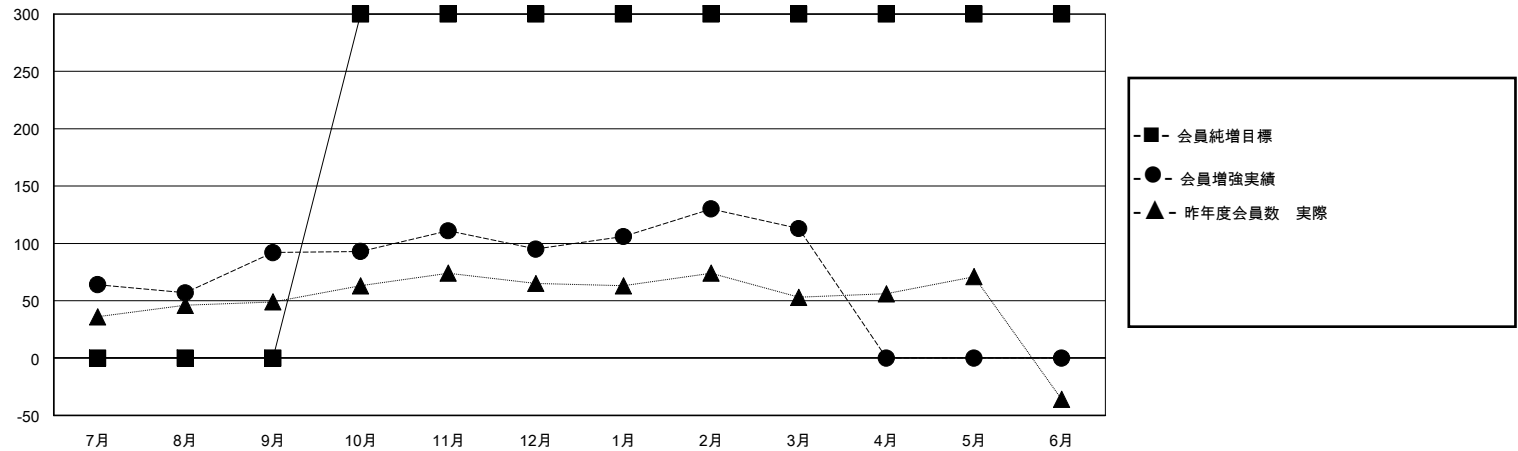

MONTHLY MEMBERSHIP PROGRESS REPORT

District 335 C

Results as of: 3/31/2024

GMT:

地域 JAPAN

GMT会則地域

クラブ				名			
結果: 2023-2024				結果: 2023-2024			
四半期	新クラブ目標	新クラブ	解散クラブ	四半期	会員純増目標	会員増強実績	退会者(転籍を含む)実際
7月/8月/9月	0	1	0	7月/8月/9月	0	170	74
10月/11月/12月	1	0	0	10月/11月/12月	300	68	65
1月/2月/3月	0	0	0	1月/2月/3月	0	98	60
4月/5月/6月	0	0	0	4月/5月/6月	0	0	0

新クラブ目標及び実績累計

会員目標及び実績累計

解散クラブ: 0	75 CLUBS OF 102 一名以上の新会員を登録	男女別
		男性 2,999 (82.16%)
		女性 650 (17.81%)
退会者	会員累計データを見るには、ここをクリック	世帯主/家族会員合計 571
物故会員 26		国際会費半額の家族会員 294
クラブ解散 0		
その他 173		
合計 199		